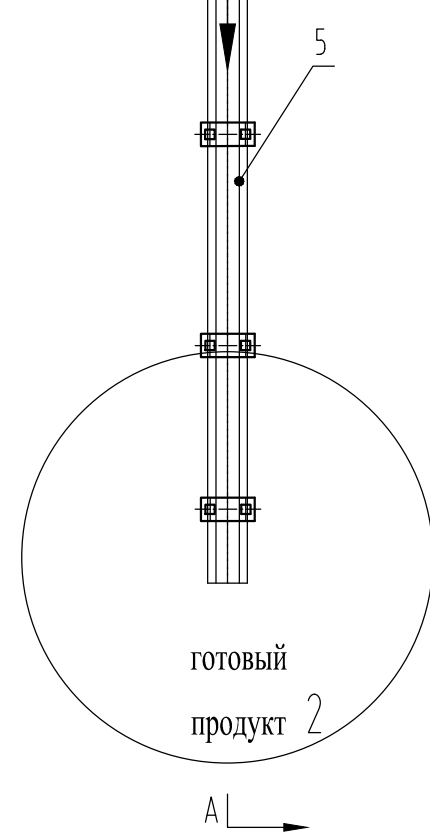

Перечень комплекса оборудования

номер	наименование	Модель	Мощность (кВт)	Кол. (шт)	частный итог (кВт)	примечание
1	Вибрационный питатель	GZD0830		1		
2	Роторная дробилка	PFW1007-III		1		
3	Вибрационный грохот	2YK1236		1		
4	Ленточный конвейер	B500X20m		1		
5	Ленточный конвейер	B500X18 m		3		

ALPU		ООО "LPU"	
наименование объекта		дробильный комплекс	
название чертежа		Схема расстановка (место работы)	
пропорция	дата	2013/9/26	номер
			LPLC13012218P