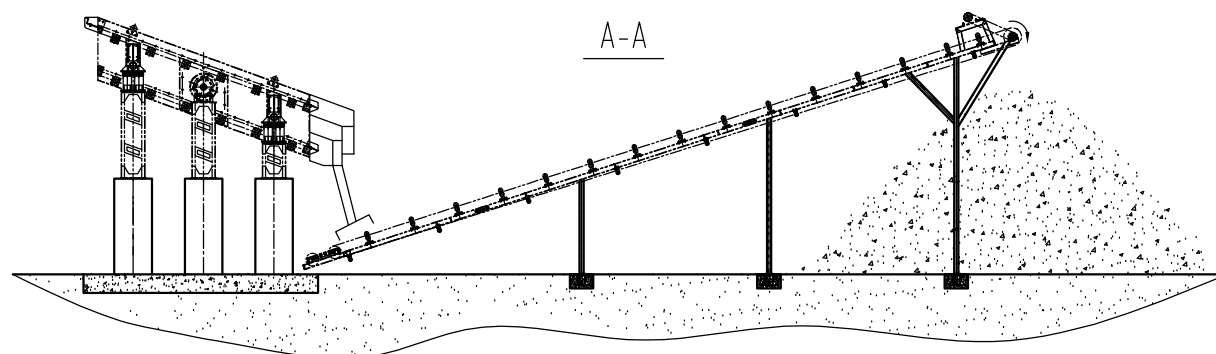

Перечень комплекса оборудования

номер	наименование	Модель	Мощность (кВт)	Кол. (шт)	частный итог (кВт)	примечание
1	Вибрационный питатель	GZD0830		1		
2	Роторная дробилка	PFW1007-III		1		
3	Вибрационный грохот	2YK1236		1		
4	Ленточный конвейер	B500X20m		1		
5	Ленточный конвейер	B500X18 m		3		

ALPU		ООО "LPU"	
наименование объекта		дробильный комплекс	
название чертежа		Схема расстановка (место работы)	
пропорция	дата	2013/9/26	номер
			LPLC13012218P